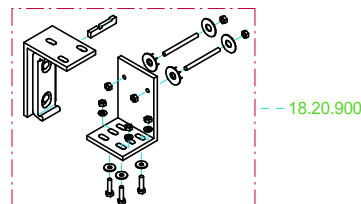

K500 VV durchgehendes Tuch

- mit Kurbel
- 76.20.110 (800)
- 76.20.120 (1000)
- 76.20.130 (1200)
- 76.20.140 (1400)
- 76.20.150 (1600)
- 76.20.160 (1800)
- 76.20.180 (sonder)

- 82.30.407
- 74.90.120
- (42.40.010)
- bei 3+4 teilig Markisen

78.xxx siehe Motoranschlussplan

Produkt	Bezeichnung	auf Abweichung	Maßstab
K500	Basismarkise		1:6
VARISOL Kurbelmarkise 100 Jahre 1912-2012 www.varisol.de		Bezeichnung K500 Basismarkise Premium Kastenmarkise	Version Nr. 11
Datum 03.08.12	Ort C-Kreuz	Zeichnungs-Nr. 003271	vom 06.05.00 CK/SAS