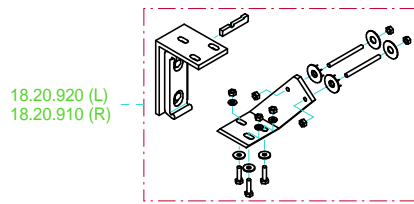

K500 VV durchgehendes Tuch

- mit Kurbel
- 76.20.110 (800)
- 76.20.120 (1000)
- 76.20.130 (1200)
- 76.20.140 (1400)
- 76.20.150 (1600)
- 76.20.160 (1800)
- 76.20.180 (sonder)

- 82.30.407
- 74.90.120
- (42.40.010)
- bei 3+4 teilig Markisen

78.xxx siehe Motoranschlussplan

Produkt	Bezeichnung	auf Abweichung	Maßstab
K500	Basismarkise		1:6
VARISOL Kurbelmarkise 100 Jahre 1912-2012 www.varisol.de		Bezeichnung K500 Basismarkise Premium Kastenmarkise	Version Nr. 11
Datum 03.08.12	Ort C-Kreuz	Zeichnungs-Nr. 003271	vom 06.05.00 CK/SAS