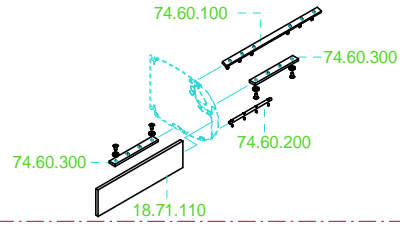

K500 mit Schlitz