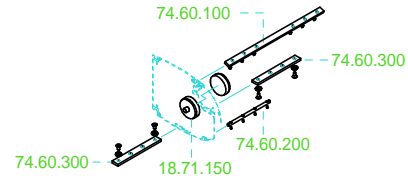

K500 VV mit Schlitz