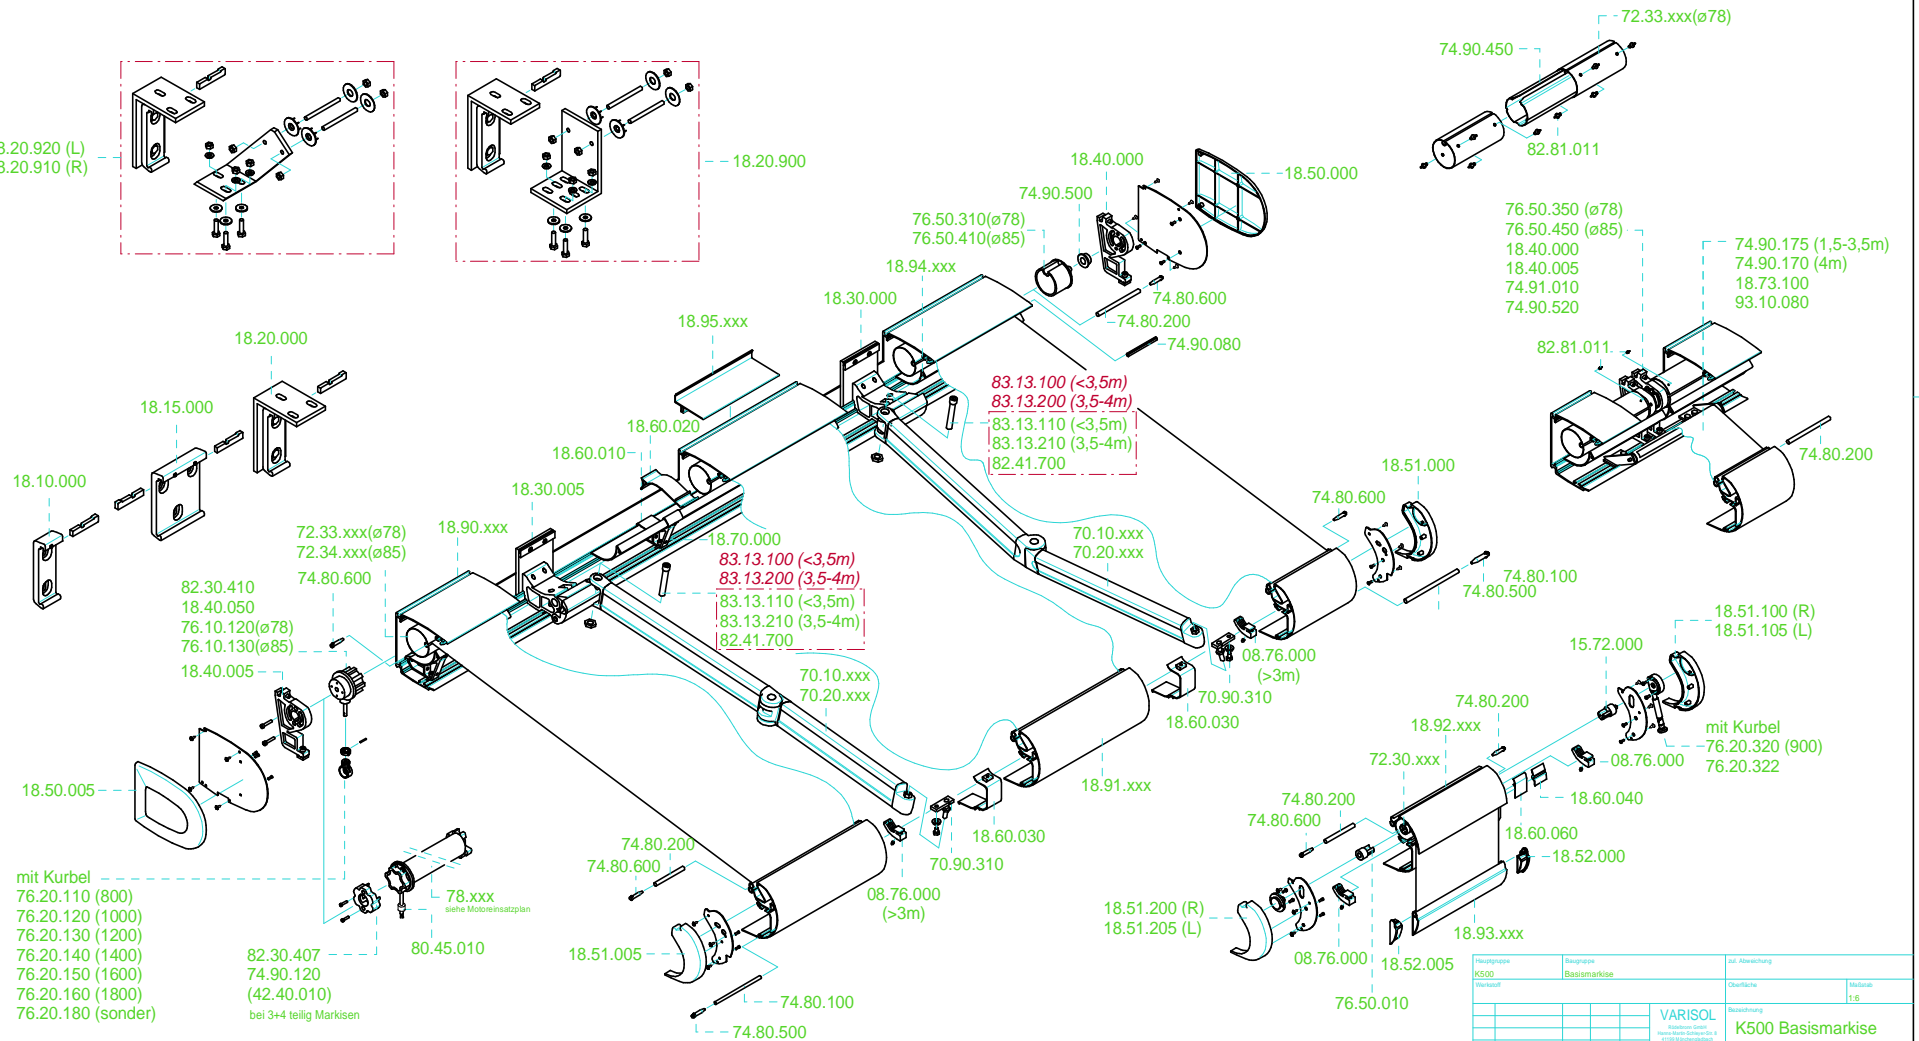

K500 VV durchgehendes Tuch

- mit Kurbel
- 76.20.110 (800)
- 76.20.120 (1000)
- 76.20.130 (1200)
- 76.20.140 (1400)
- 76.20.150 (1600)
- 76.20.160 (1800)
- 76.20.180 (sonder)

- 82.30.407
- 74.90.120
- (42.40.010)
- bei 3+4 teilig Markisen

78.xxx siehe Motoranschlussplan

Produkt	Bezeichnung	auf Abweichung	Maßstab
K500	Basismarkise		1:6
VARISOL Kurbelmarkise 100 Jahre 1912-2012 www.varisol.de		Bezeichnung K500 Basismarkise Premium Kastenmarkise	Version Nr. 11
Datum 03.08.12	Ort C-Kreuz	Zeichnungs-Nr. 003271	vom 06.05.00 CK/SAS