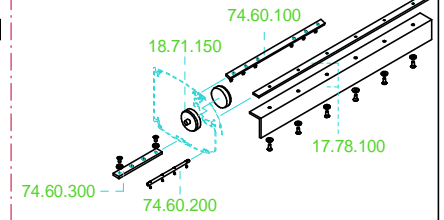

K500 VV durchgehendes Tuch

- mit Kurbel
- 76.20.110 (800)
- 76.20.120 (1000)
- 76.20.130 (1200)
- 76.20.140 (1400)
- 76.20.150 (1600)
- 76.20.160 (1800)
- 76.20.180 (sonder)

- 82.30.407
- 74.90.120
- (42.40.010)
- bei 3+4 teilig Markisen

78.xxx siehe Motoranschlussplan

Produkt	Bezeichnung	auf Abweichung	Maßstab
K500	Basismarkise		1:6
VARISOL Kurbelmarkise 100 Jahre 1912-2012 www.varisol.de		Bezeichnung K500 Basismarkise Premium Kastenmarkise	Version Nr. 11
Datum 03.08.12	Ort C-Kreuz	Zeichnungs-Nr. 003271	vom 06.05.00 CK/SAS