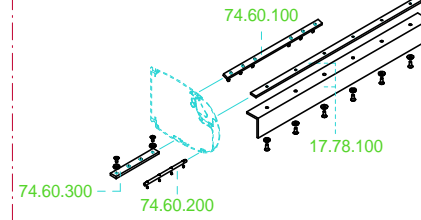

K500 durchgehendes Tuch