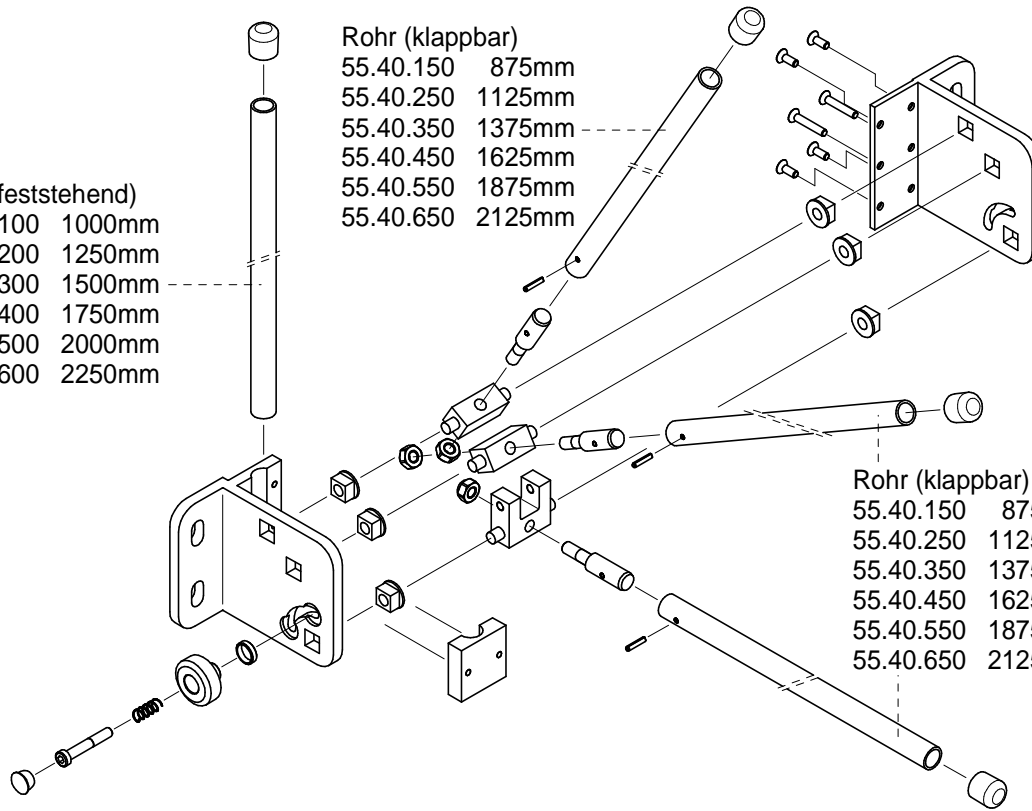

Wandmontage

Bock kpl. 55.10.010

1. Rohr (feststehend)
- 55.40.100 1000mm
  - 55.40.200 1250mm
  - 55.40.300 1500mm
  - 55.40.400 1750mm
  - 55.40.500 2000mm
  - 55.40.600 2250mm

1. Rohr (klappbar)
- 55.40.150 875mm
  - 55.40.250 1125mm
  - 55.40.350 1375mm
  - 55.40.450 1625mm
  - 55.40.550 1875mm
  - 55.40.650 2125mm

1. Rohr (klappbar)
- 55.40.150 875mm
  - 55.40.250 1125mm
  - 55.40.350 1375mm
  - 55.40.450 1625mm
  - 55.40.550 1875mm
  - 55.40.650 2125mm