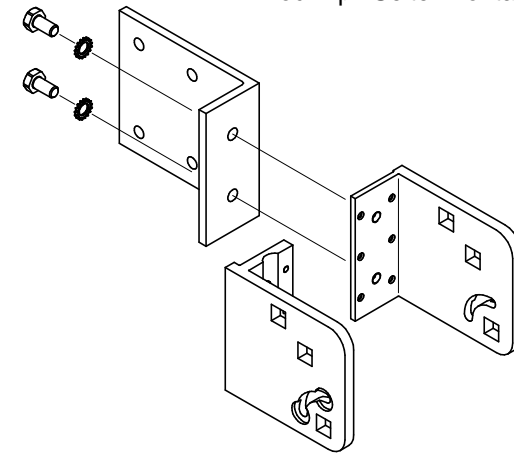

Seitenmontage

Bock kpl. Seitenmontage 55.20.010

1. Schutzhülle
- 55.50.000 für 1000mm
  - 55.50.010 für 1250mm
  - 55.50.020 für 1500mm
  - 55.50.030 für 1750mm
  - 55.50.040 für 2000mm
  - 55.50.050 für 2250mm

Hauptgruppe WKS100		Baugruppe Basimarkise		zul. Abweichung	
Werkstoff				Oberfläche	
				Maßstab 1:3	
				Bezeichnung WKS100 Basimarkise Wandklappschirm	
				Zeichnungs-Nr. 003288	
				Versions-Nr. 2	
Index		Änderung		Datum	
				gez. 05.02.13 CKRAS	
				gcp.	
				Datum Name	
vom 21.02.13 CKRAS